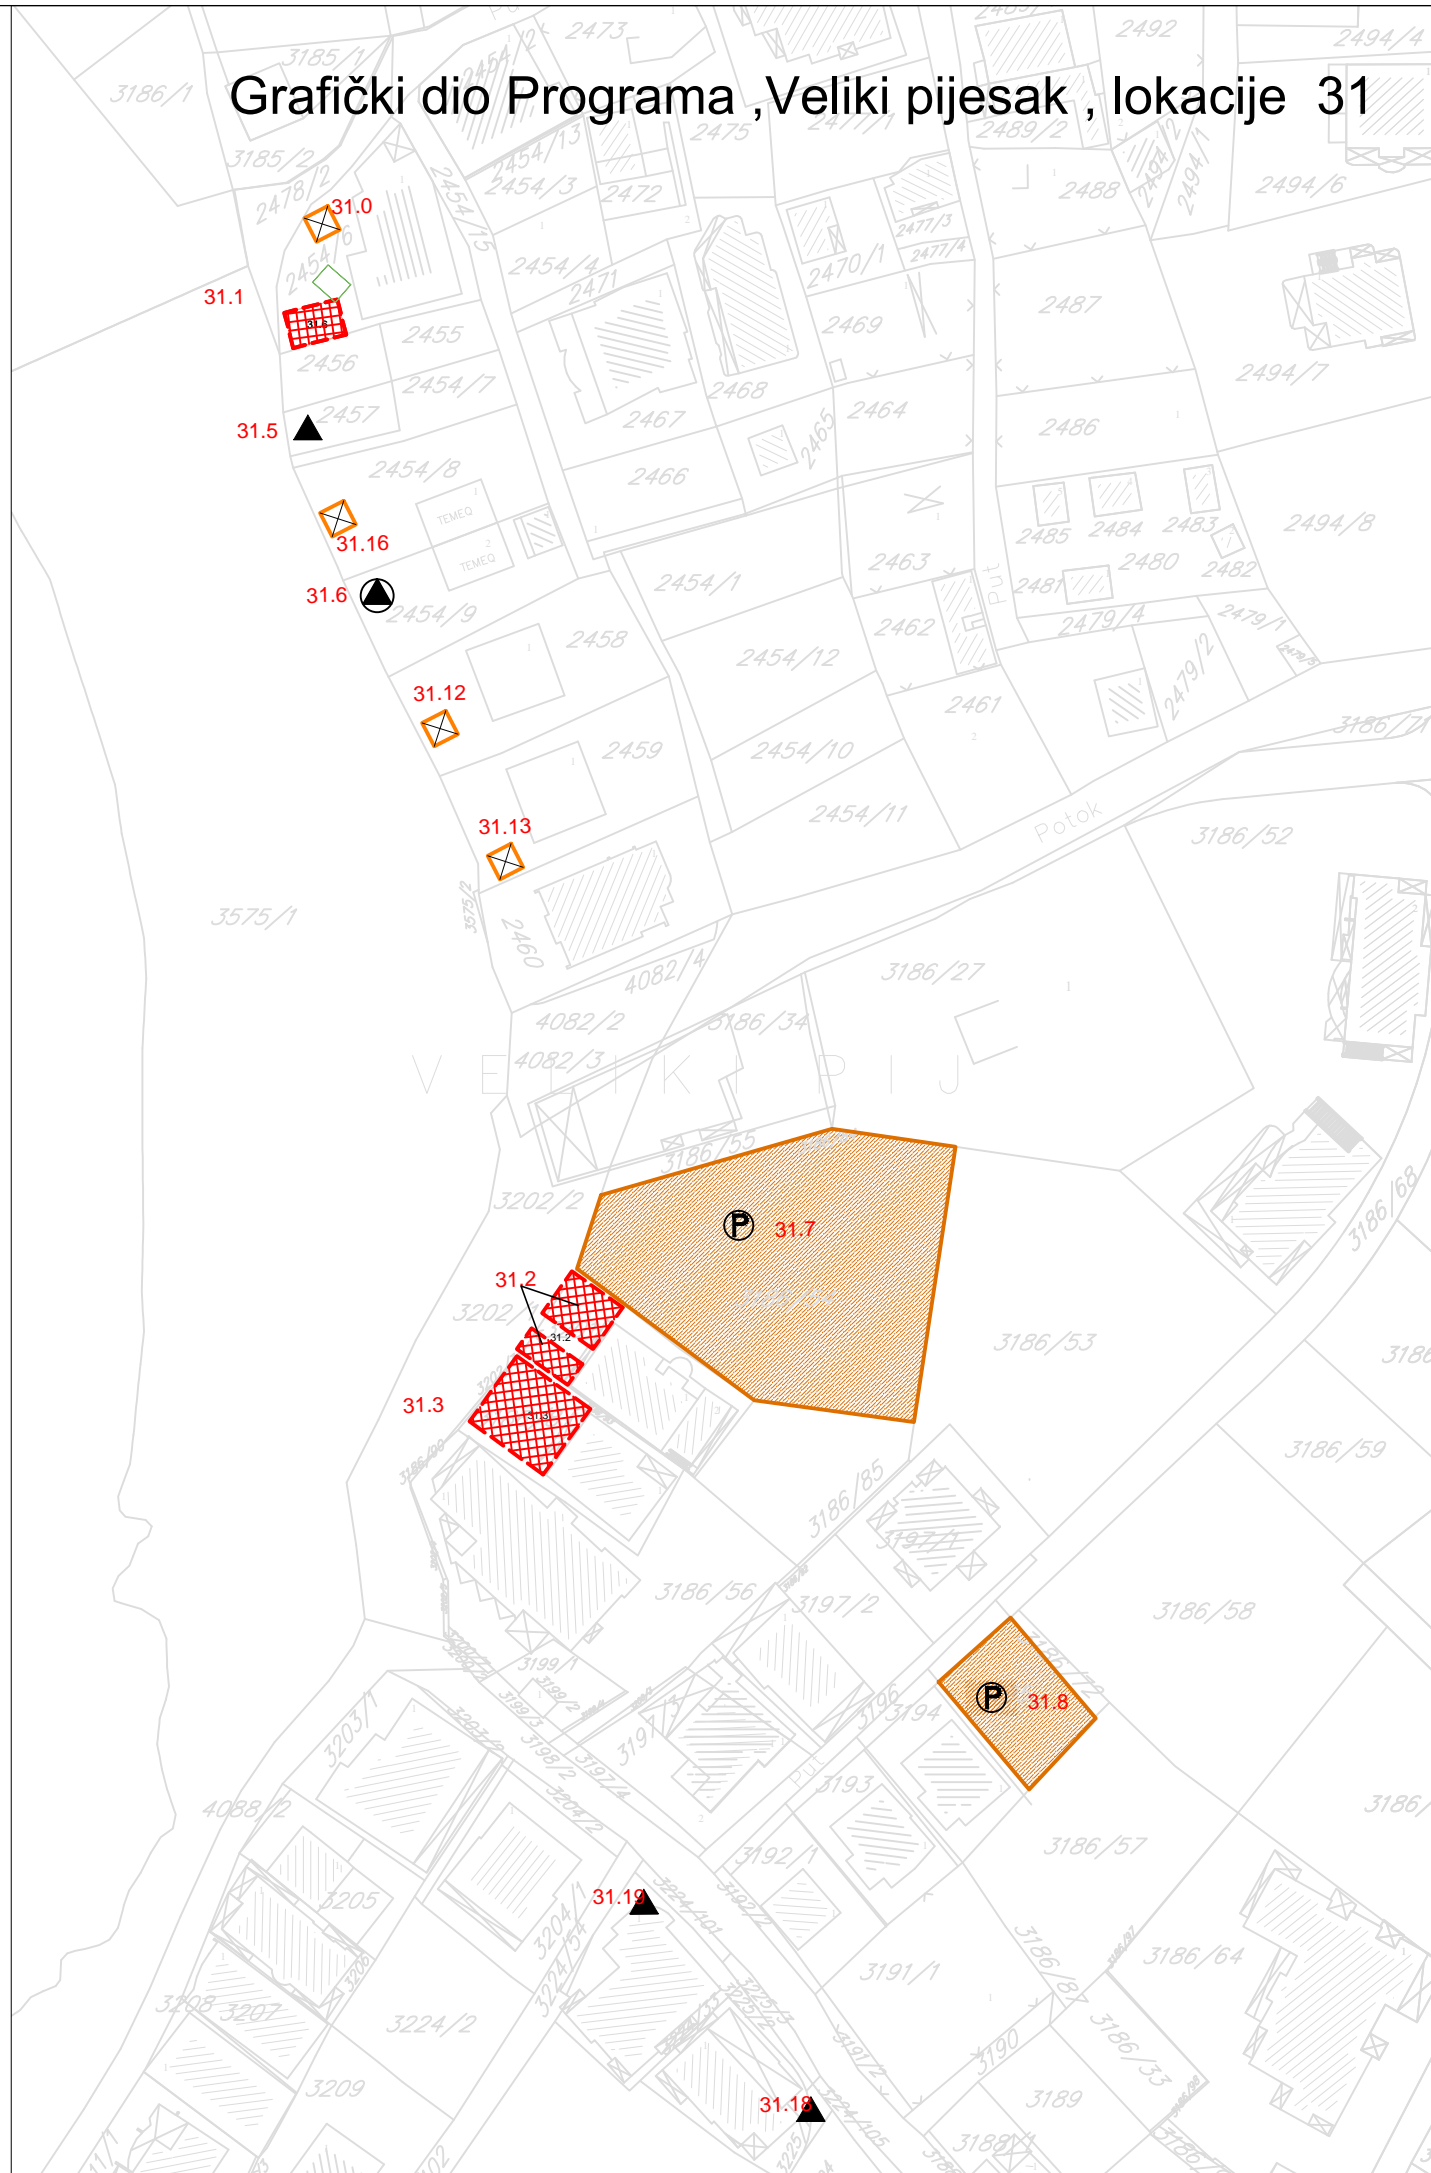

# Grafički dio Programa ,Veliki pijesak , lokacije 31

# Veliki pijesak , lokacije 31