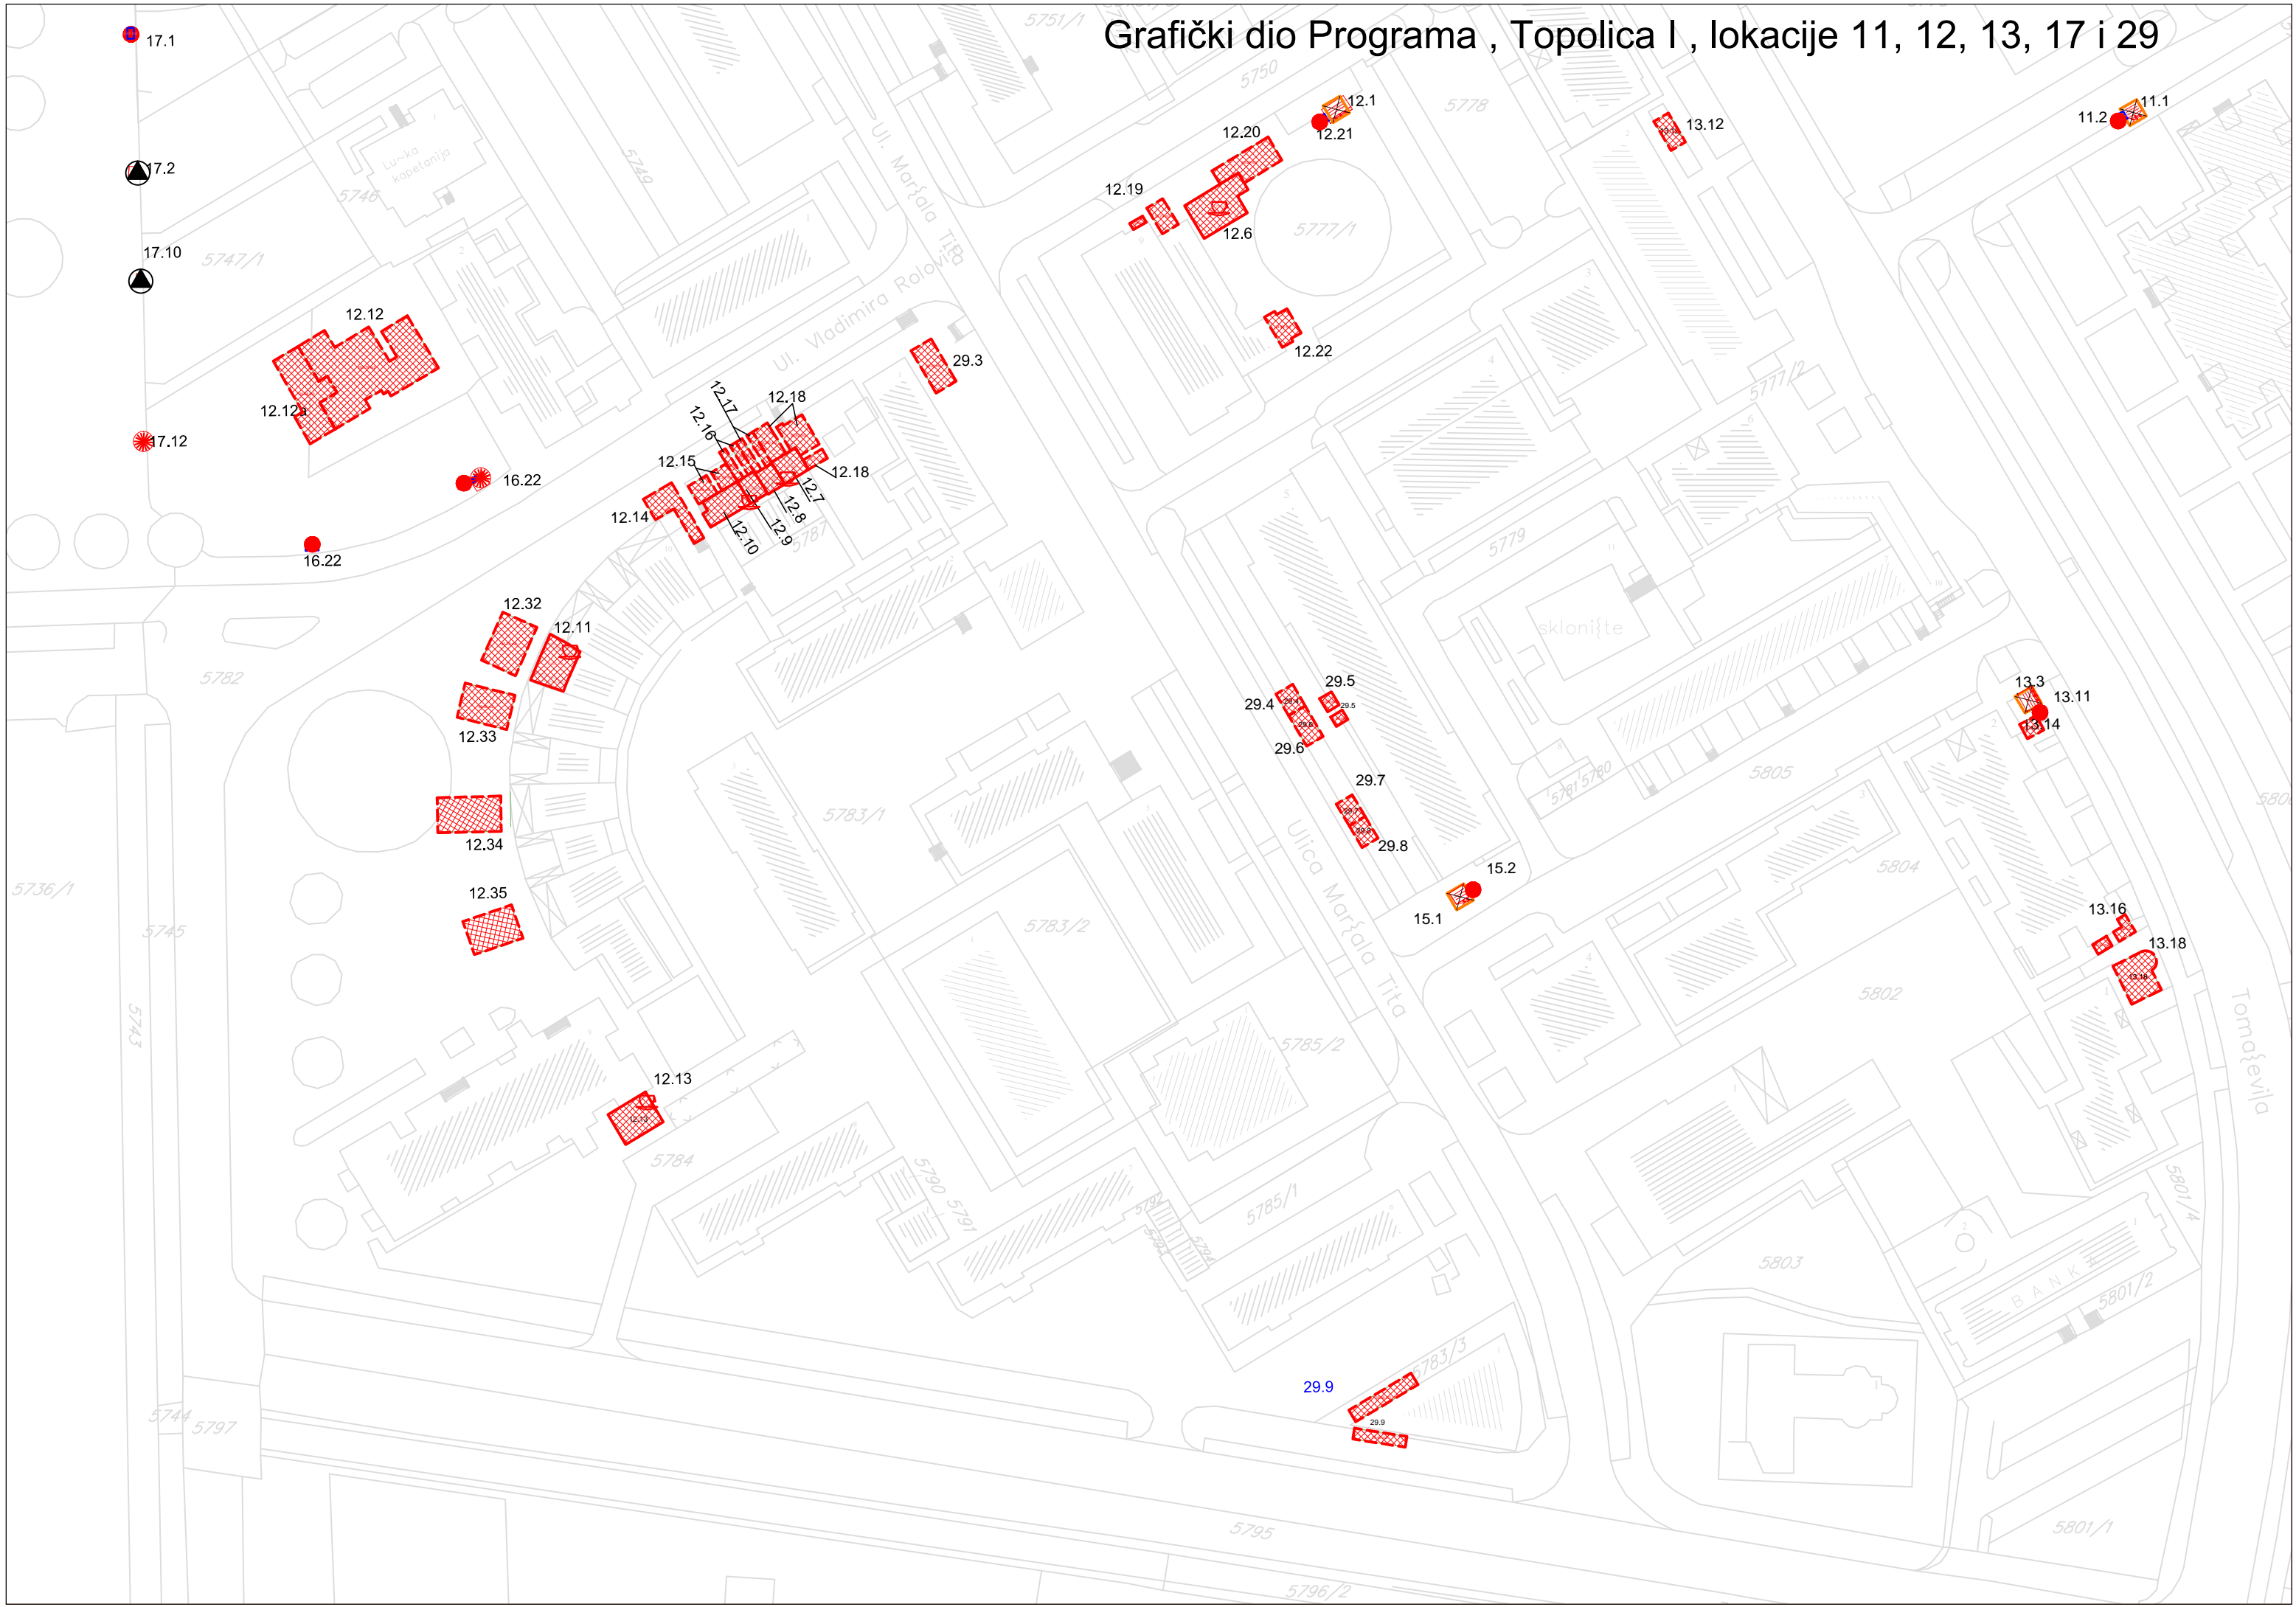

Grafički dio Programa , Topolica I , lokacije 11, 12, 13, 17 i 29

17.1

7.2

17.10

17.12

12.12

12.12

16.22

16.22

12.33

12.34

12.35

12.13

12.32

12.11

12.17

13.3

13.11

13.14

13.16

13.18

Ulica Vladimira Rolovića

Ulica Maršala Tita

Ulica Maršala Tita