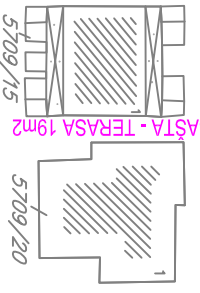

5709/24

Parking

Ulica Rista Lekić

TO 2.63 OTVORENA BAŠTA - TERASA 23,2m²

TO 2.62a OTVORENA BAŠTA - TERASA 13m²

TO 2.62 OTVORENA BAŠTA - TERASA 10,5m²

5709
Parking

Ulica Dobrevačka

TO 2.61 OTVORENA BAŠTA - TERASA 28,4m²

P392-11-63

5705

5707

5708

IZ 2.16 ZATVORENA BAŠTA - TERASA 19m²

5709/15

5709/20